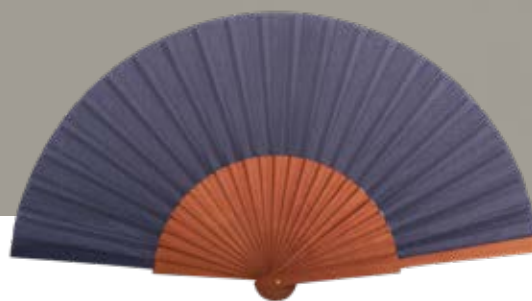

Mat. Madera de Pino Med. 23 cm

**NEW** 55040 LAND  
**Abanico madera**

Mat. Poliéster /Madera Med. 5 x 20 x 23 cm

**NEW** 55028 BASAJAUN

**Abanico bambú**

Mat. Bambú / Poliéster Med. 38 x 21 cm

*Indica que la madera que se utiliza para fabricar determinados productos procede de bosques sostenibles*