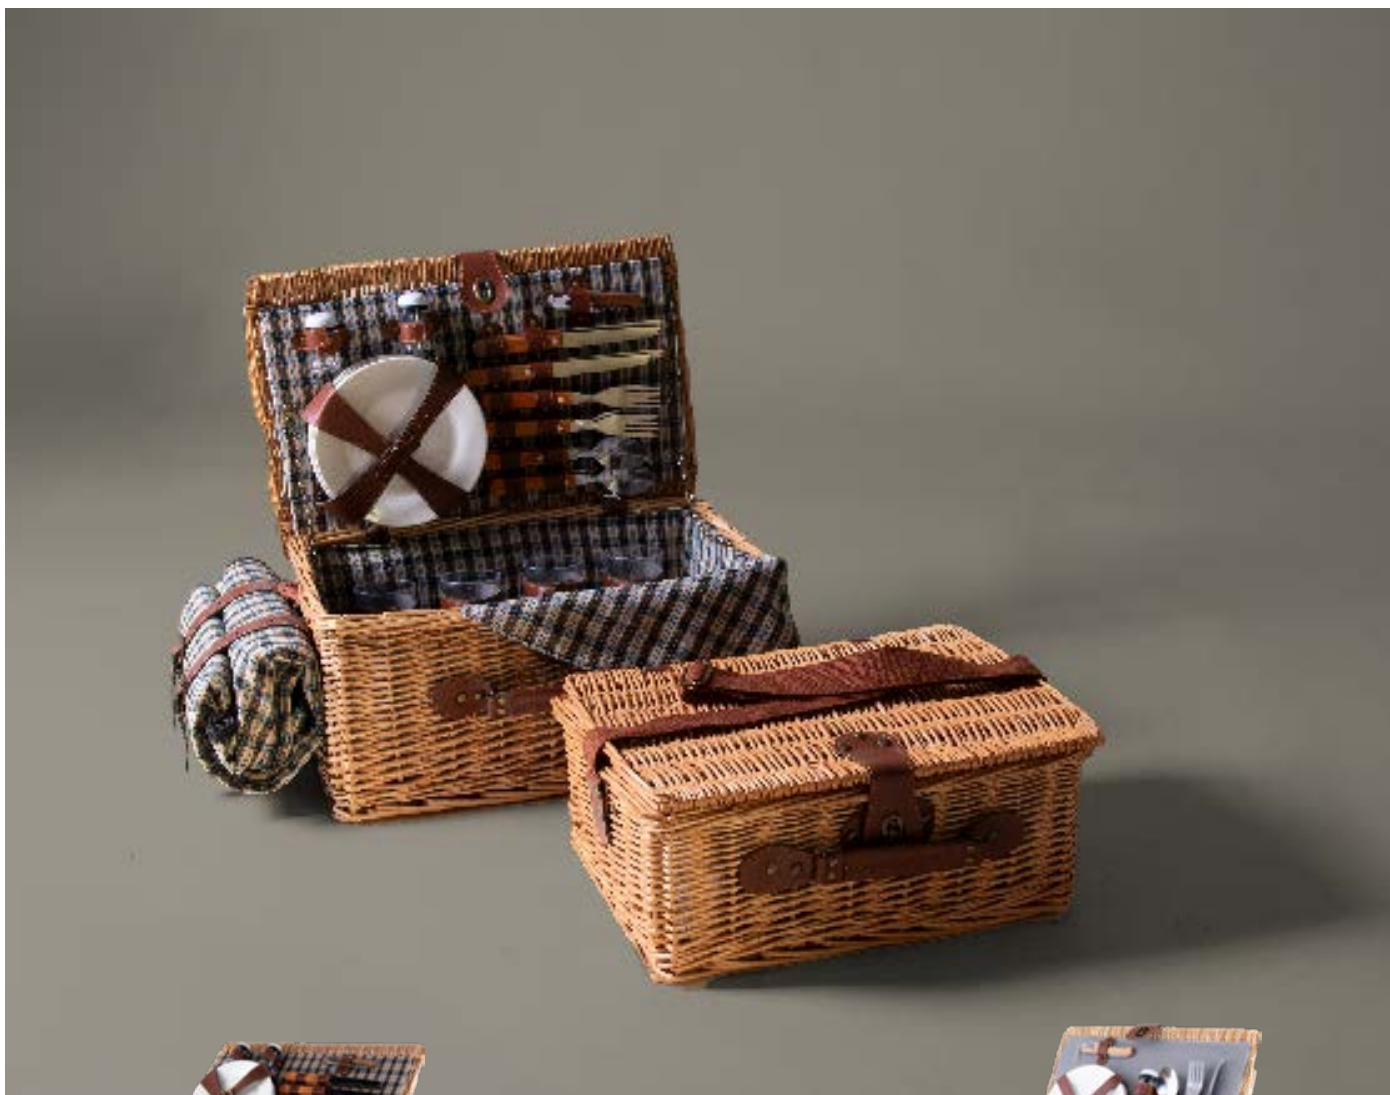

52040 KIWANO

Cesta de picnic completa

Mat. Mimbre / Madera / Acero Inoxidable / Cerámica / Plástico / PP

Apto para el contacto con alimentos

52042 DURIAN

Cesta de picnic completa

Mat. Mimbre / Madera / Acero Inoxidable / Cerámica / Plástico / PP

Apto para el contacto con alimentos