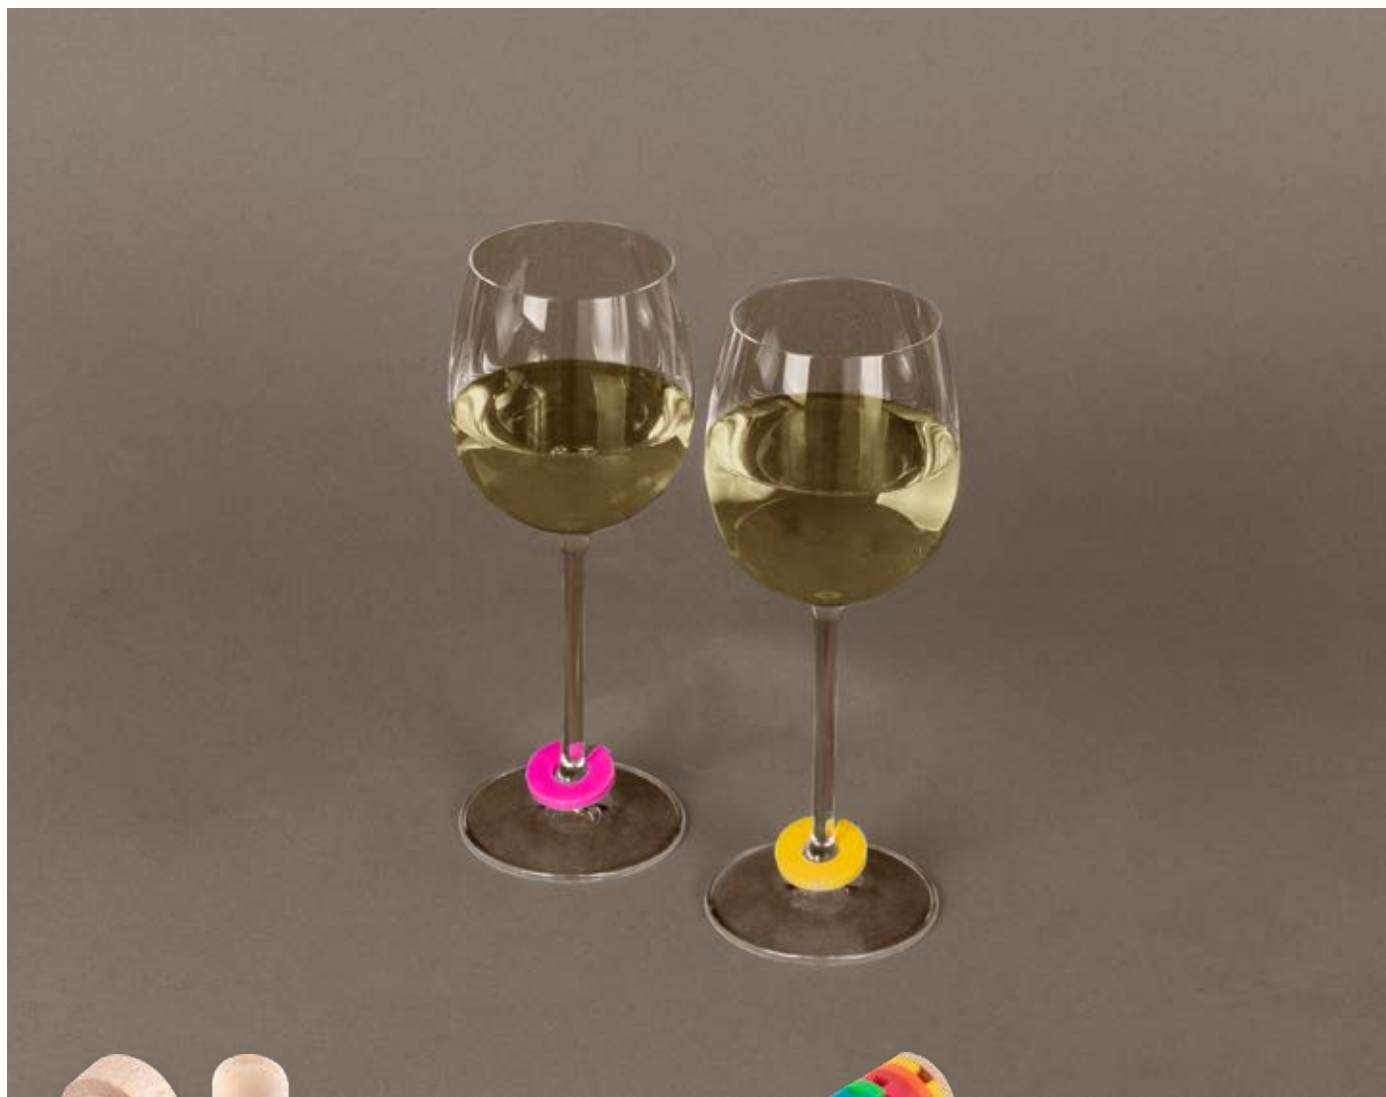

52532 NEPAL

Tapón de madera de haya

Mat. Poliolefinas / Madera de haya Med. Diam. 2,9 x 3 cm

El certificado LFGB es una prueba de que el producto no contiene sustancias tóxicas nocivas para el cuerpo humano

54042 DILLON

Tapón con anillas para identificar copas

Mat. Corcho / Madera / Silicona Med. Diam. 2,7 x 6 cm

Prueba en mercados europeos y estadounidenses de que el producto no contiene sustancias tóxicas nocivas